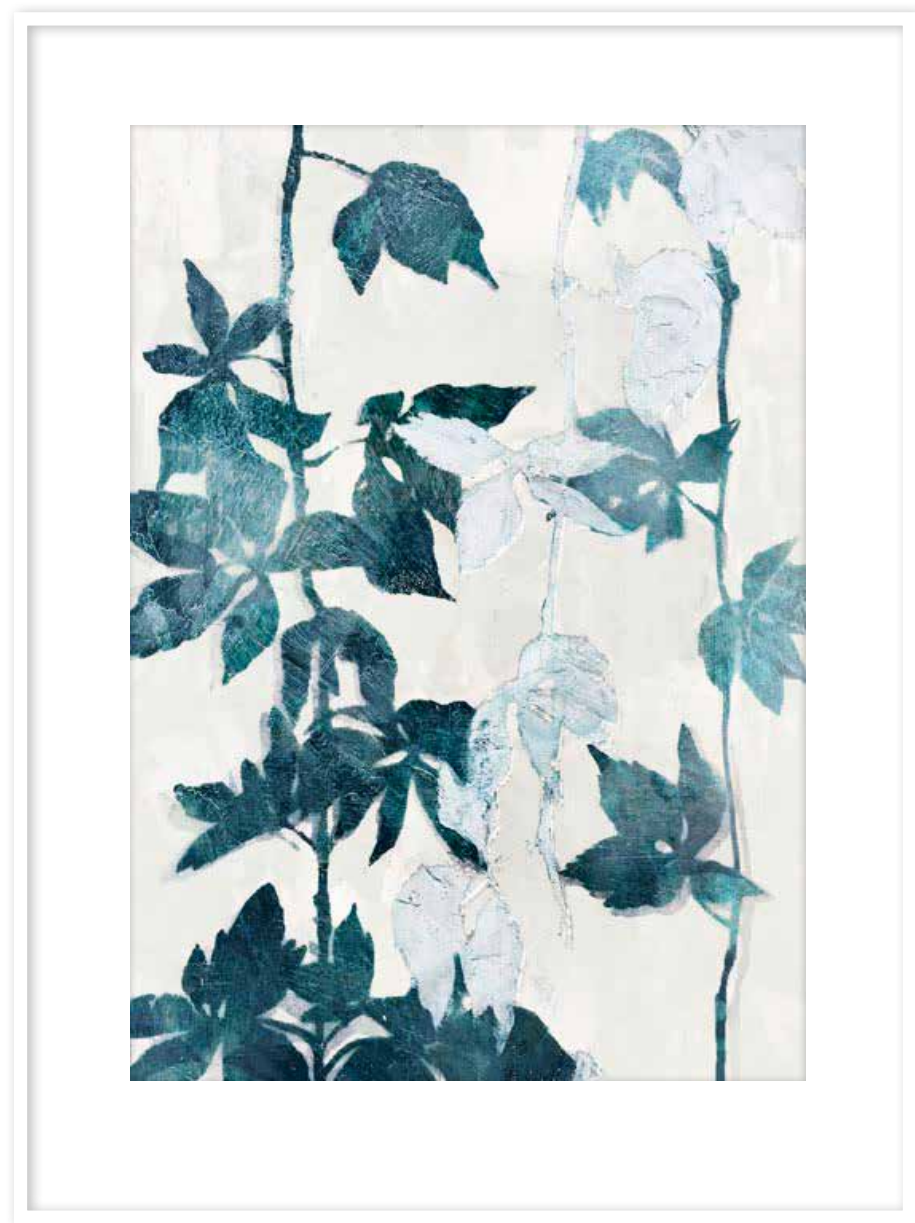

GRAHAM LAKE I
Isabelle Z | 36" x 36"

35 **EZ675-A**

GRAHAM LAKE II
Isabelle Z | 36" x 36"

36

36 **EZ692-A**

MIDNIGHT INDIGO
Isabelle Z | 36" x 36"

BLUE NATURE

37