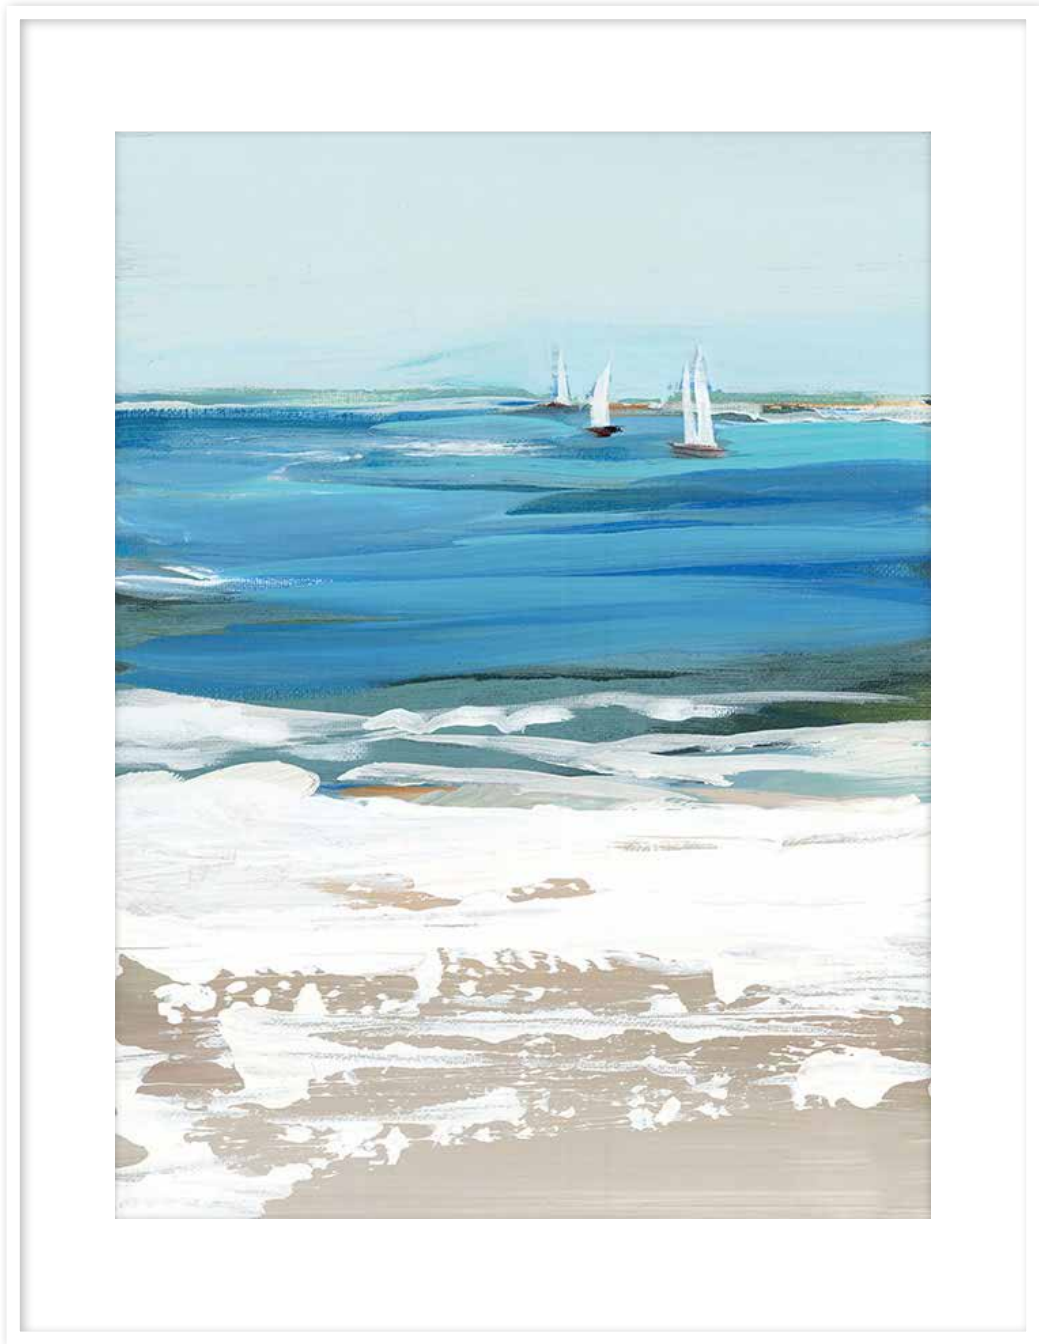

52

52 **LE151-A**

AUSTRALIAN SUMMER
Lera | 27" x 36"