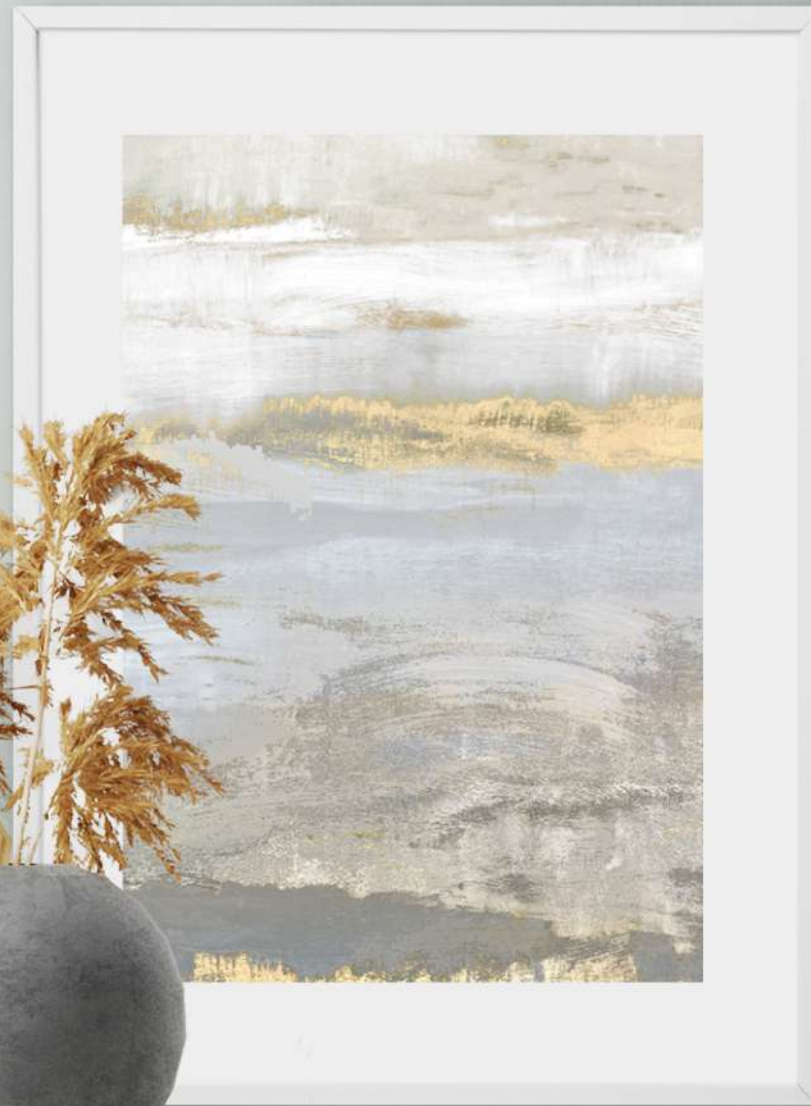

53

55

57

54

56

58

53 **EZ625-A**

SOLE OF THE LAND II
Isabelle Z | 40" x 20"

54 **EZ596-A**

DUSK TILL DAWN
Isabelle Z | 24" x 36"

55 **WL368-A**

SEA CROWN I
Aimee Wilson | 36" x 36"

56 **HI014-A**

TROPICAL STALK
Elizabeth St Hilaire | 27" x 36"

57 **EZ639-A**

ANCIENT FABRIC I
Isabelle Z | 24" x 36"

58 **EZ641-A**

THE THOUGHTS INSIDE
Isabelle Z | 36" x 24"