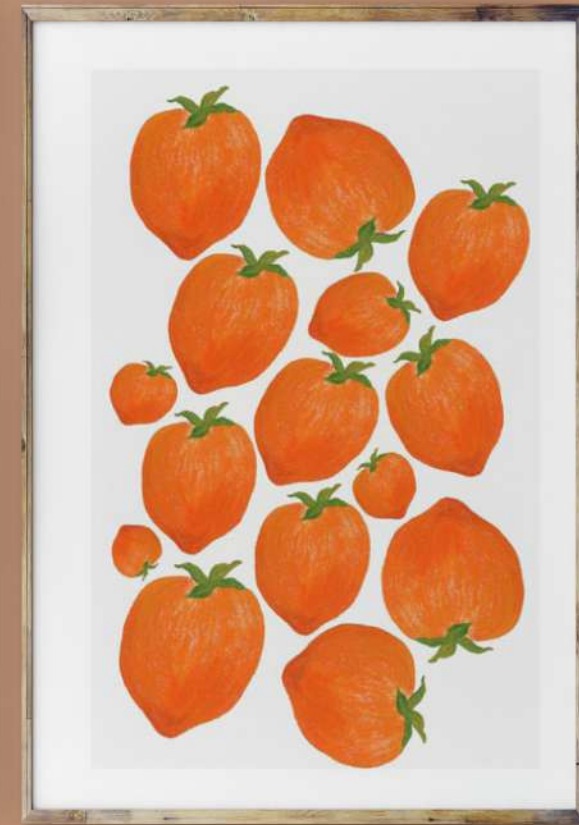

74 YR007-A

LEMONADE PICNIC
Cathy Earle | 36" x 24"

75

76

77

78

79

75 OS075-A